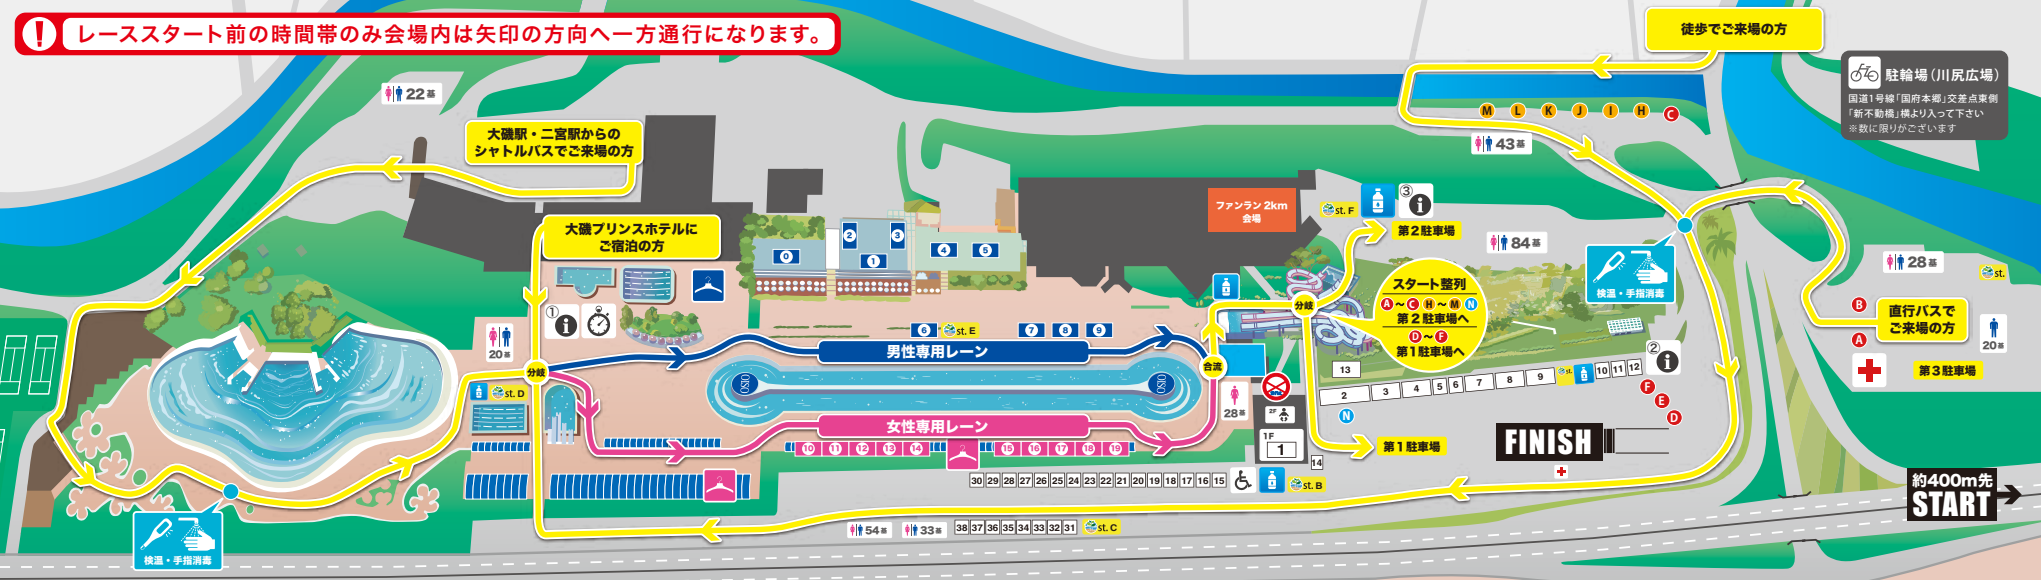

レーススタート前の時間帯のみ会場内は矢印の方向へ一方通行になります。

Take Action, Be Better

- 総合案内 ①～③
- 計測トラブルコーナー
- 会場給水
- トイレ

- 更衣室
- 男子荷物置場
- 女子荷物置場
- 障がい者更衣室 / 荷物置場
- 救護所

S 【出店エリア1】

- 1 株式会社ゴールドウイン THE NORTH FACE
- 2 大会展示ブース
- 3 アズビル株式会社
- 4 ガーミンジャパン株式会社
- 5 PERTEX
- 6 東レ株式会社
- 7 アクアクララ株式会社
- 8 大樹生命保険株式会社
- 9 株式会社日立システムズ
- 10 神奈川県オールトヨタ販売店
- 11 湘南ケーブルネットワーク(SCN)
- 12 J:COM
- 13 PLAY EARTH KIDS
- 14 サンシャインジュース

S 【出店エリア2】

- 15 公益財団法人 かながわ海岸美化財団 特定非営利活動法人 地球緑化センター 公益財団法人 東日本大震災復興支援財団
- 16 湘南ステーションビル株式会社
- 17 江崎グリコ株式会社
- 18 ALSOK 東京株式会社
- 19 ファイテン株式会社
- 20 鈴廣かまぼこ株式会社
- 21 せとだレモンマロン実行委員会
- 22 Athlonia
- 23 JA グループ神奈川
- 24 株式会社 BOX ホグスト
- 25 大磯 井上かまぼこ店
- 26 和菓子処 春日井よし乃
- 27 茅ヶ崎市
- 28 平塚市

W 【飲食出店】

- 29 南七福商事
- 30 モバイル1
- 31 NAMIMATI CAFE
- 32 タコスマイル湘南鶴沼海岸店
- 33 CLOVER
- 34 ちゅら島家
- 35 カーズダイニング
- 36 蛸やん
- 37 AMBRO
- 38 SOSYURAN

スタート整列

- A ~ F** フルマラソン
- H ~ M** ファンラン 10km 一般 / 高校生
- N** ファンラン 2km 中学生 / 小学生高学年 ファミリーラン親子