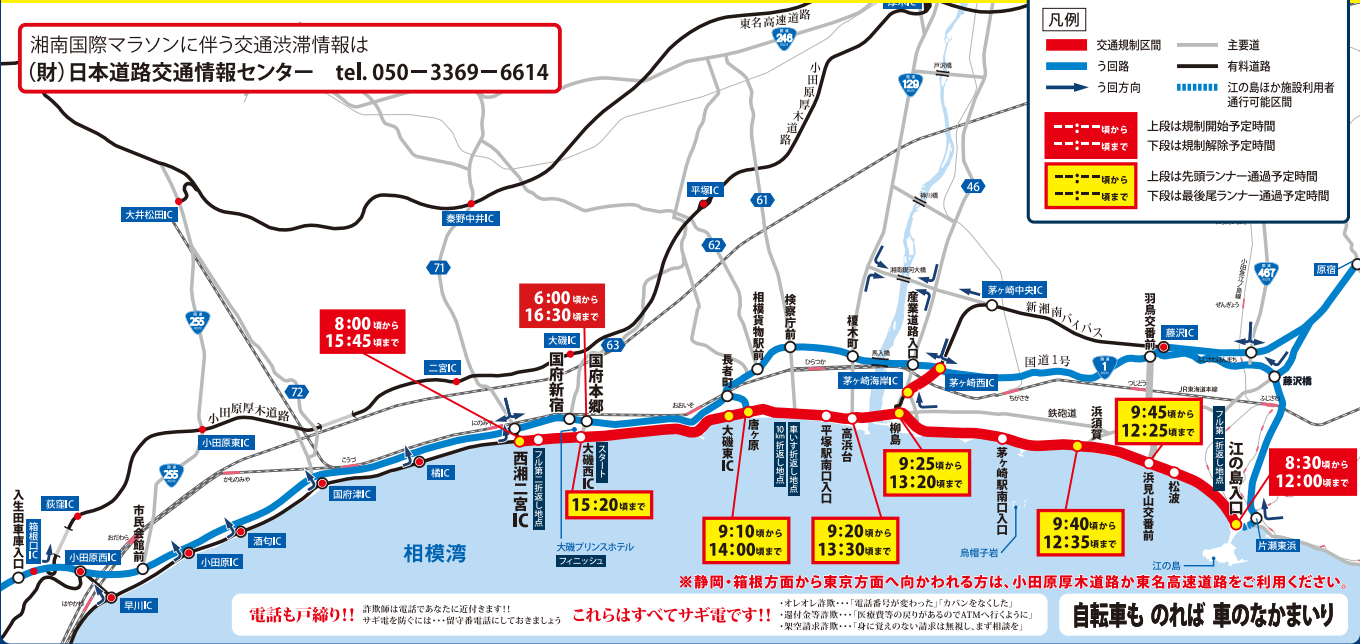

第8回 湘南国際マラソン

コース周辺は混雑が予想されるため国道1号等他の道路へう回していただきますようお願いいたします。大会へのご理解とご協力をお願いします。

交通規制のお知らせ **11月3日** 祝 **8:00**頃～**15:45**頃 大会会場付近 6:00頃～16:30頃までの規制あり ※交通規制時間は状況により延長または短縮することがあります。

通行止め

西湘バイパス西湘二宮IC～国道134号江の島入口間の上下線
新湘南バイパス茅ヶ崎西IC～茅ヶ崎海岸IC間の下り線

湘南国際マラソンに伴う交通渋滞情報は
(財)日本道路交通情報センター tel.050-3369-6614

ランナーの通過に伴い、コースおよびコース周辺は、交通規制が行われます。

凡例

- 交通規制区間
- う回路
- 回方向
- 主要道
- 有料道路
- 江の島ほか施設利用者が通行可能区間
- 上段は規制開始予定時間
  下段は規制解除予定時間
- 上段は先頭ランナー通過予定時間
  下段は最後尾ランナー通過予定時間

※静岡・箱根方面から東京方面へ向かわれる方は、小田原厚木道路が東名高速道路をご利用ください。

電話も戸締り!! サギ電を怖くは...留守番電話にしておきましょう これらはすべてサギ電です!!

自転車も のれば 車のなかまいり