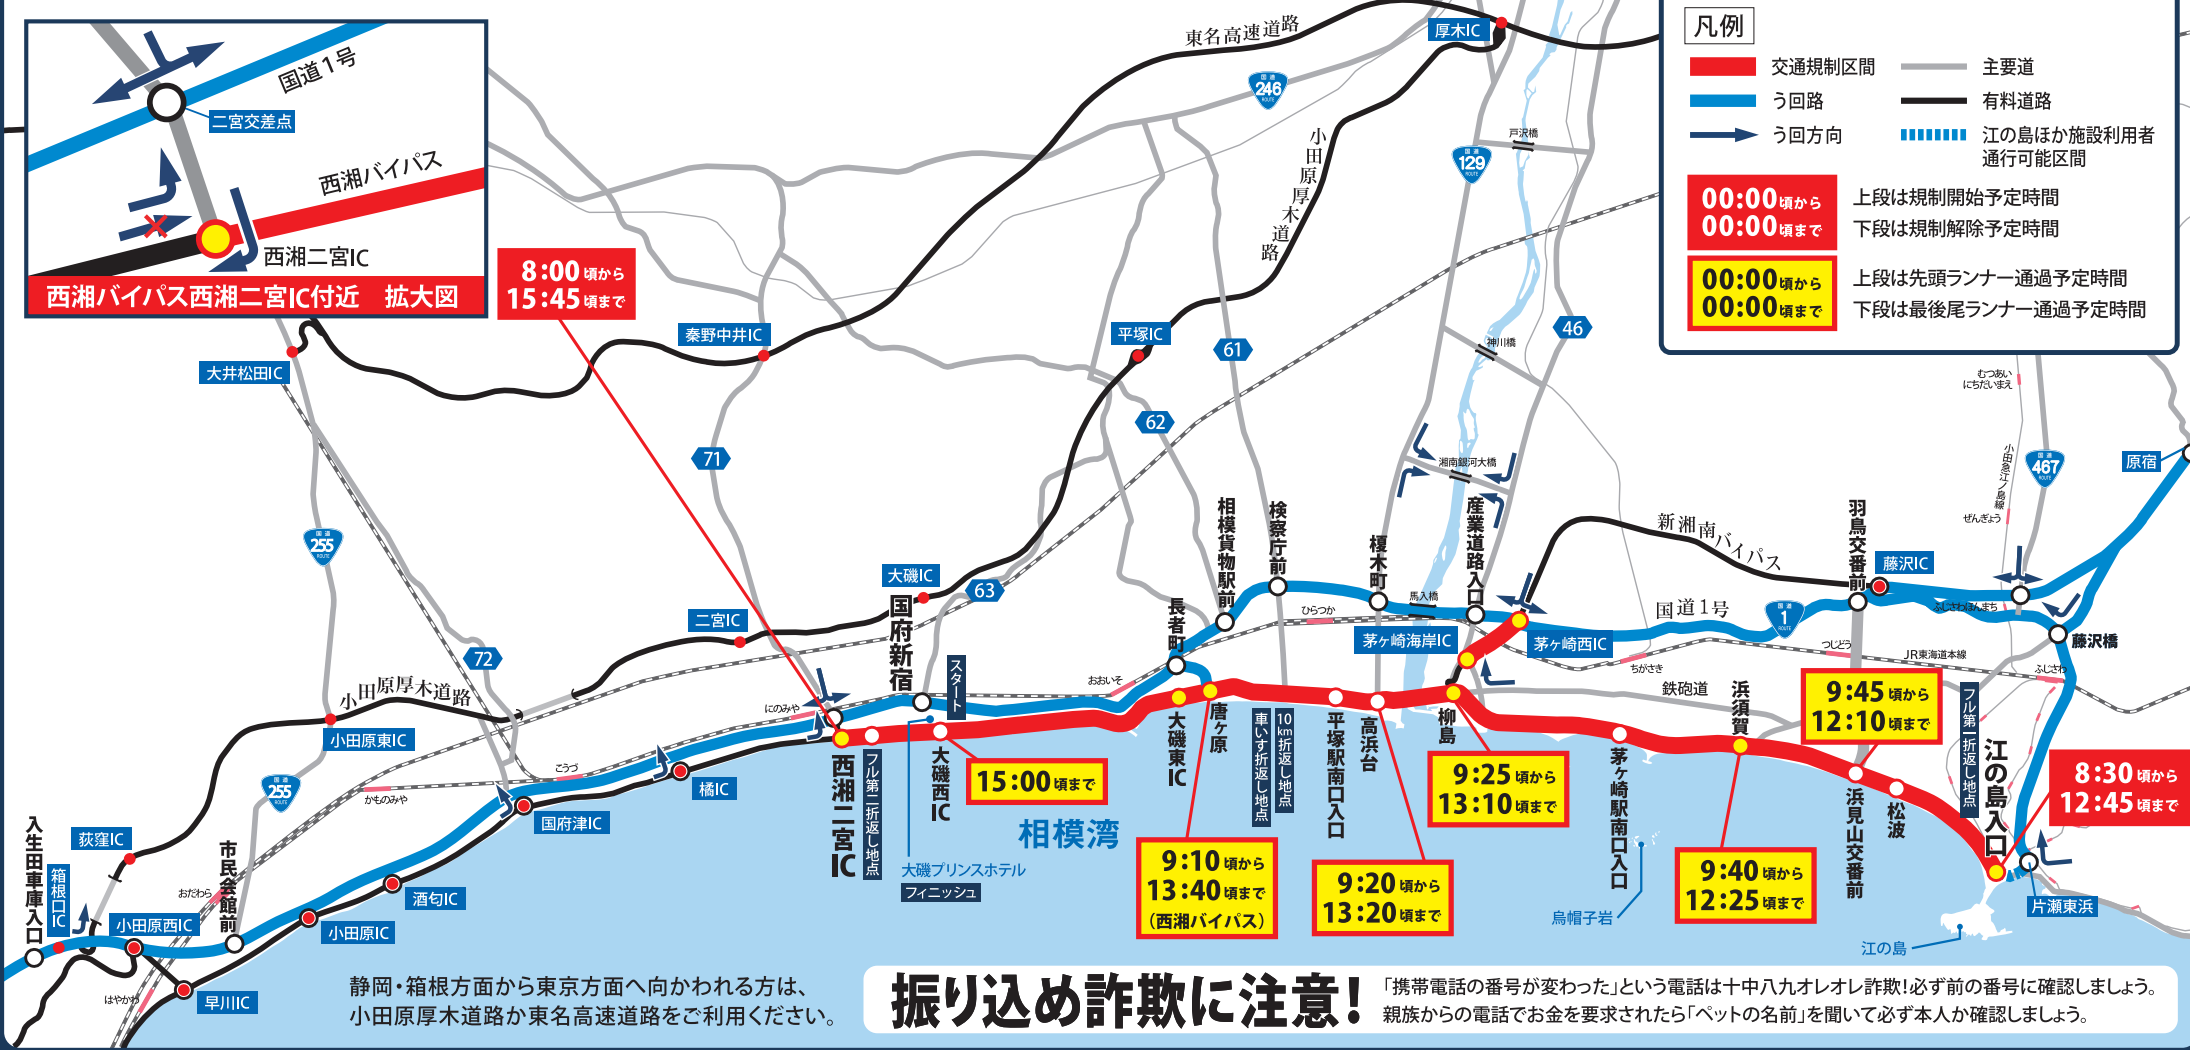

交通規制のお知らせ **11月8日 日 8:00頃~15:45頃**

※交通規制時間は状況により延長または短縮することがあります。

通行止め

西湘バイパス西湘二宮IC~国道134号江の島入口 間の上下線
新湘南バイパス茅ヶ崎西IC~茅ヶ崎海岸IC 間の下り線

ランナーの通過に伴い、コースおよびコース周辺は、交通規制が行われます。

凡例

- 交通規制区間
- う回路
- う回方向
- 主要道
- 有料道路
- 江の島ほか施設利用者通行可能区間

00:00頃から 00:00頃まで 上段は規制開始予定時間
下段は規制解除予定時間

00:00頃から 00:00頃まで 上段は先頭ランナー通過予定時間
下段は最後尾ランナー通過予定時間

静岡・箱根方面から東京方面へ向かわれる方は、小田原厚木道路が東名高速道路をご利用ください。

振り込め詐欺に注意! 「携帯電話の番号が変わった」という電話は十中八九オレオレ詐欺!必ず前の番号に確認しましょう。親族からの電話でお金を要求されたら「ペットの名前」を聞いて必ず本人が確認しましょう。