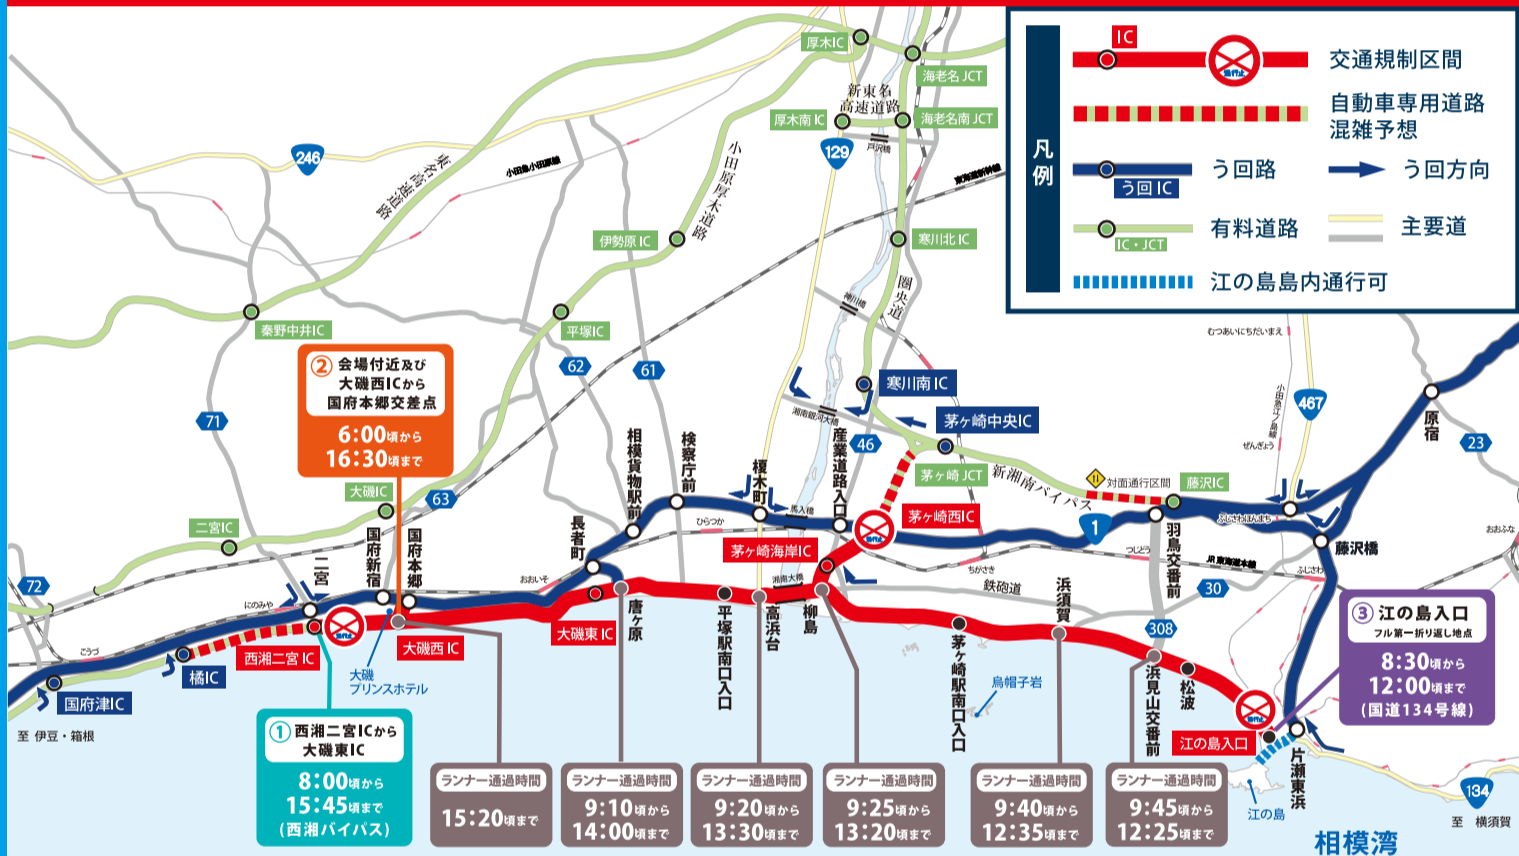

第13回 湘南国際マラソン

交通規制のお知らせ

周辺道路は混雑が予想されるため、車の運転はご遠慮ください。
なお、運転の際は他道路へう回をお願いします。
大会へのご理解とご協力をお願いします。

12月2日(日) 8:00頃～15:45頃

大会会場付近6:00頃～16:30頃までの規制あり

規制時間は状況により
延長または短縮
することがあります。

通行止め

- 西湘バイパス 西湘二宮IC～国道134号 江の島入口間の上下線 (8:00頃～15:45頃)
- 新湘南バイパス 茅ヶ崎西IC～茅ヶ崎海岸IC間の下り線 (8:00頃～14:00頃)
- 大会会場付近及び西湘バイパス 大磯西IC～国府本郷交差点 (6:00頃～16:30頃)

混雑予想

西湘バイパス 橘IC～西湘二宮IC
新湘南バイパス 茅ヶ崎JCT～茅ヶ崎西IC

う回案内

西湘バイパス 国府津ICまたは橘IC
圏央道 寒川南IC及び新湘南バイパス 茅ヶ崎中央IC

※ 西湘バイパス・新湘南バイパス・圏央道は混雑が予想されるため、小田原厚木道路または東名高速道路をご利用ください。

1 西湘バイパス 西湘二宮IC付近

2 会場付近

3 江の島入口交差点付近