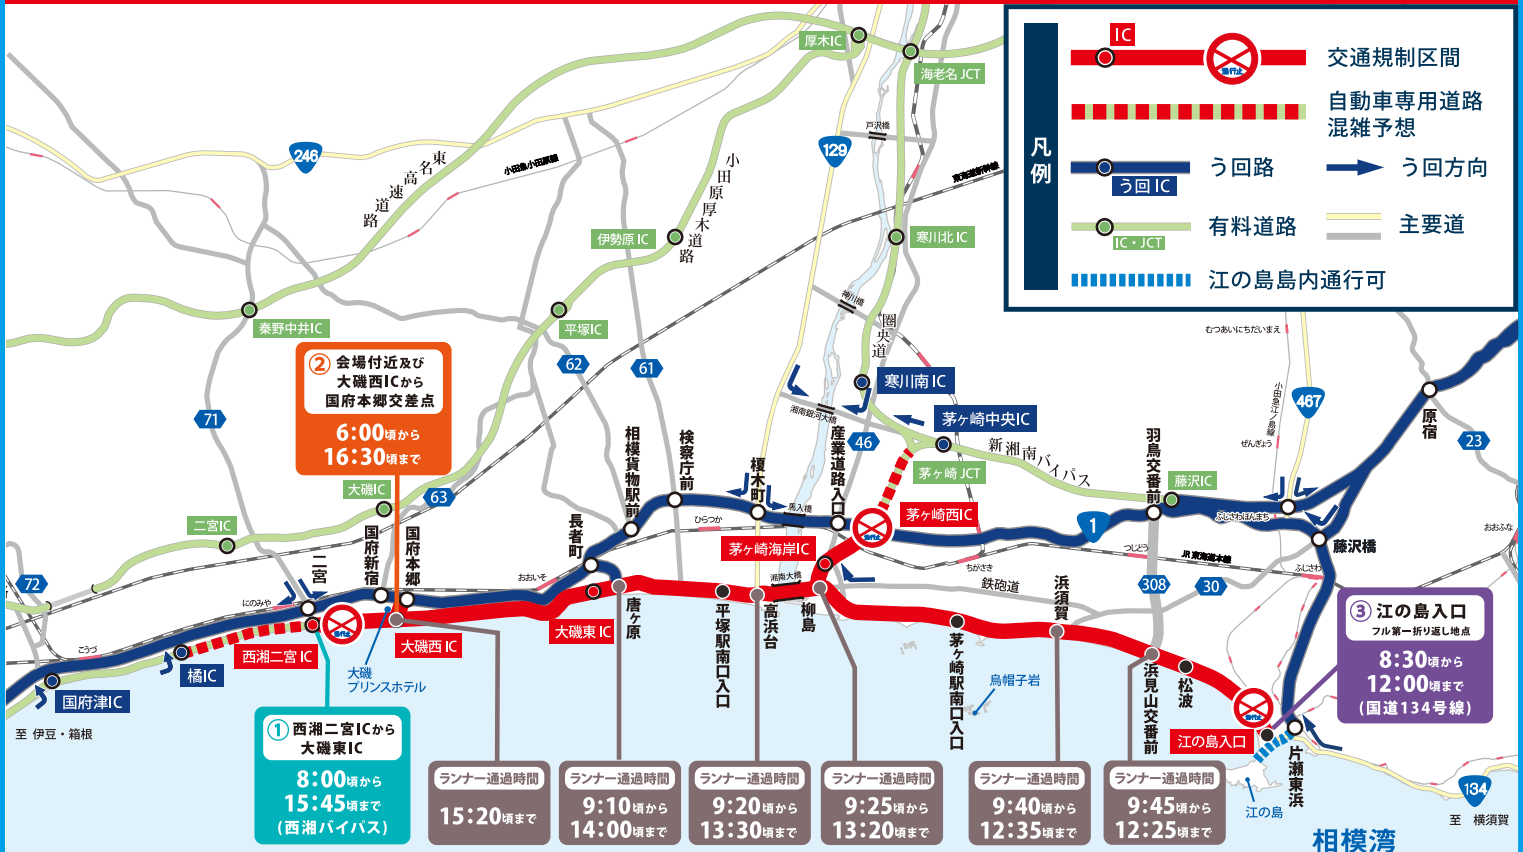

第12回 湘南国際マラソン

交通規制のお知らせ

周辺道路は混雑が予想されるため、車の運転はご遠慮ください。
 なお、運転の際は他道路へう回をお願いします。
 大会へのご理解とご協力をお願いします。

12月3日 日 **8:00頃 ~ 15:45頃**
 大会会場付近6:00頃~16:30頃までの規制あり

規制時間は状況により
 延長または短縮
 することがあります。

- 通行止め**
- 西湘バイパス西湘二宮IC~国道134号江の島入口間の上下線 (8:00頃~15:45頃)
 - 新湘南バイパス茅ヶ崎西IC~茅ヶ崎海岸IC間の下り線 (8:00頃~14:00頃)
 - 大会会場付近及び西湘バイパス大磯西IC~国府本郷交差点 (6:00頃~16:30頃)

混雑予想

西湘バイパス 橋IC~西湘二宮IC
 新湘南バイパス 茅ヶ崎JCT~茅ヶ崎西IC

う回案内

西湘バイパス 国府津ICまたは橋IC
 圏央道 寒川南IC及び新湘南バイパス 茅ヶ崎中央IC

※ 西湘バイパス・新湘南バイパス・圏央道は混雑が予想されるため、小田原厚木道路または東名高速道路をご利用ください。

大会に関する
お問合せ

湘南国際マラソン事務局
 tel.0463-70-6667
 平日 10:00~17:00 及び 大会前当日

交通渋滞情報

(公財)日本道路交通情報センター
 tel.050-3369-6614

神奈川、この街を守る新しい力を。
神奈川県警察官募集
 フリーダイヤル 0120-03-4145
<http://www.police.pref.kanagawa.jp/>

お願い
 2020年 東京オリンピック
 パラリンピック競技大会開催
交通対策・テロ対策
 に御協力をお願いします。
 神奈川県警察